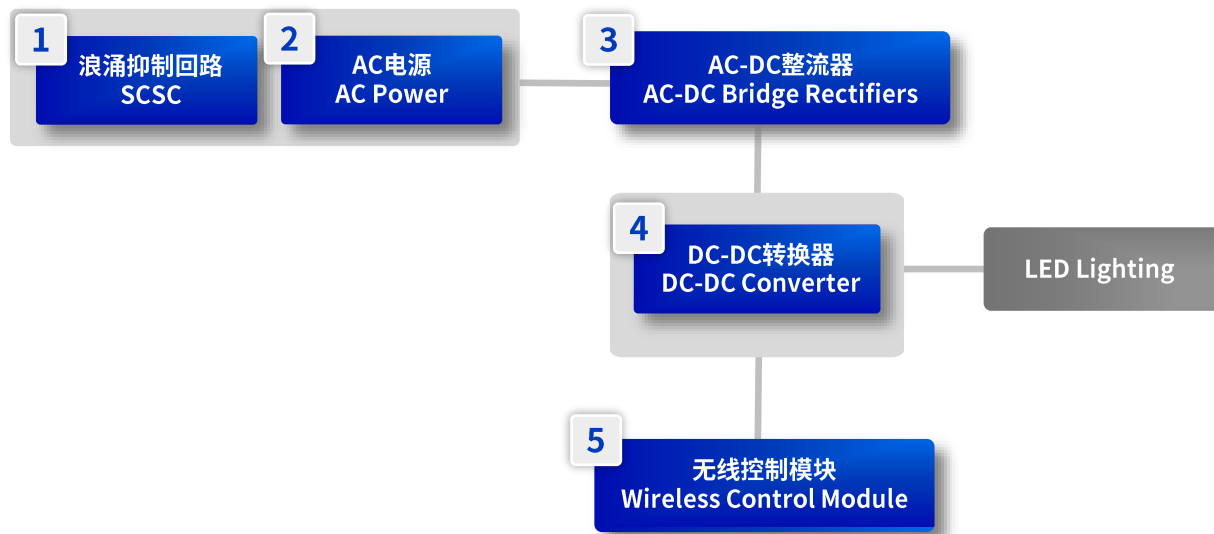

LED照明

1/2/3

浪涌抑制回路/AC电源/AC-DC整流器

Surge Current Suppression Circuit/AC Power/AC-DC Bridge Rectifiers

● 平面电子变压器HCEE系列	● Planar Electronic Transformer HCEE Series	 HCEE
● 绕线电子变压器HCUU系列	● Wire Wound Electronic Transformer HCUU Series	 HCUU
● 绕线功率电感HCCS&HCSA系列	● Wire Wound SMD Power Inductor HCCS&HCSA Series	 HCCS/HCSA